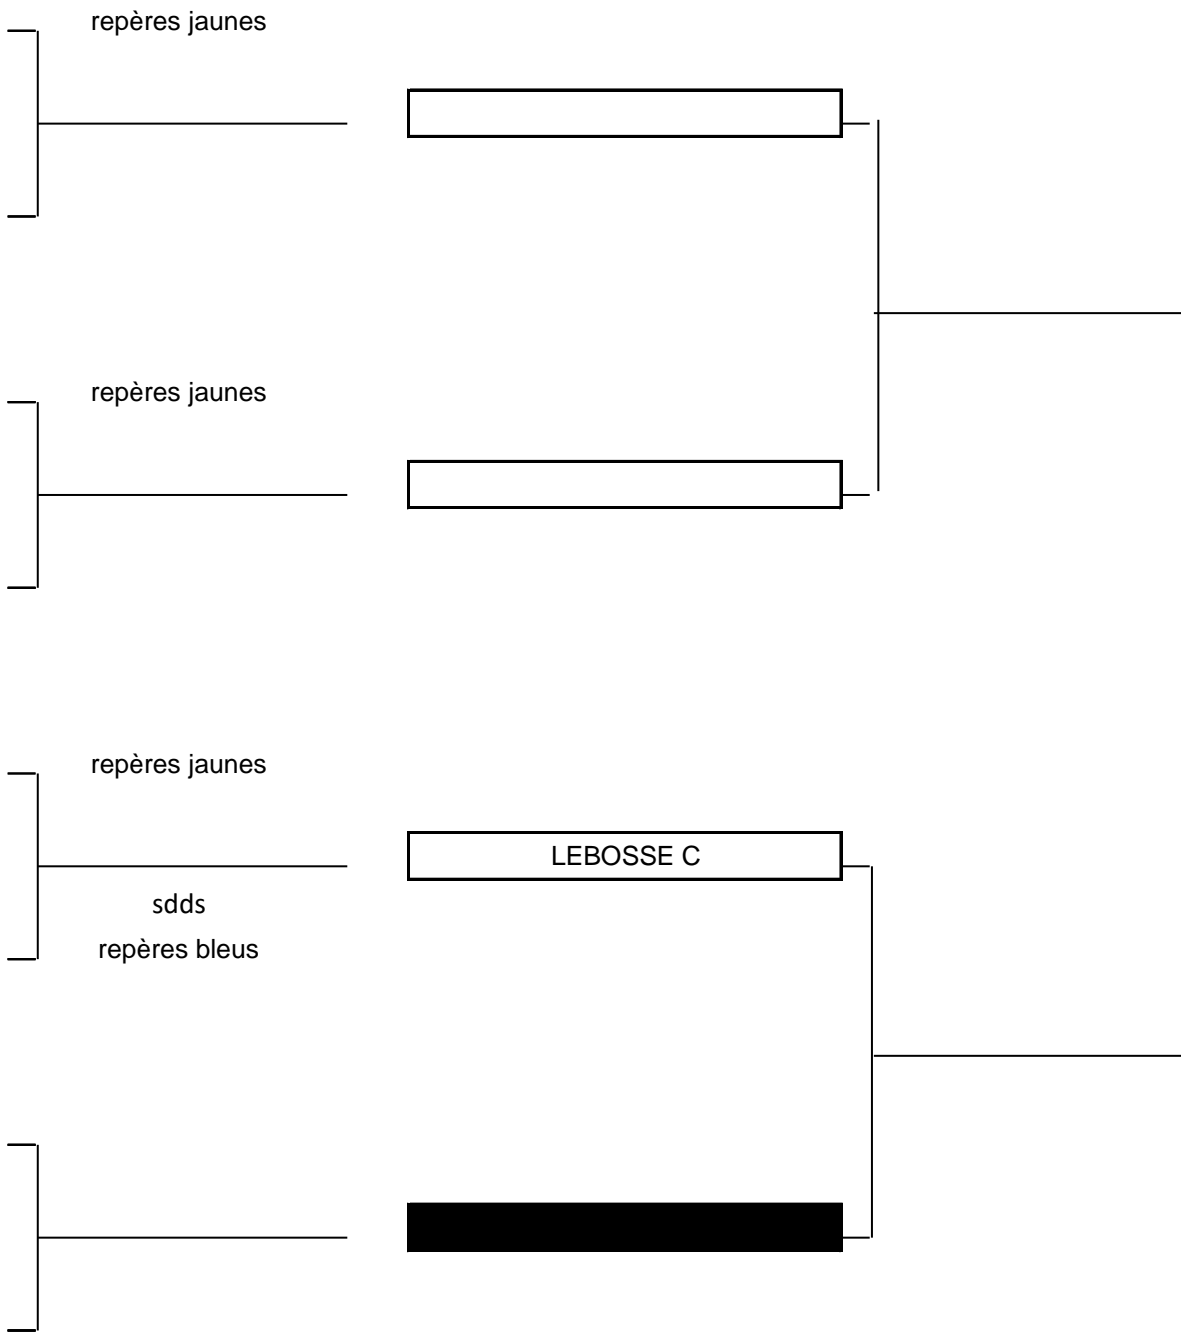

1/16 FINALE
AVANT LE 21 OCTOBRE
9 trous

1/8 FINALE
AVANT LE 4 NOVEMBRE
9 trous

GRAND PEAN T

COIFFARD P

repères rouges

BEAUMESNIL G

repères violets

HUPENOIRE A

POSSIDONIO N

repères violets

CARTEGNIE M

CARTEGNIE M

repères violets

LEPAGE C

LEBOSSE C

CLUB 2022

S

1/2 FINALE

LE 19 NOVEMBRE

18 trous

FINALE

LE 20 NOVEMBRE

050.