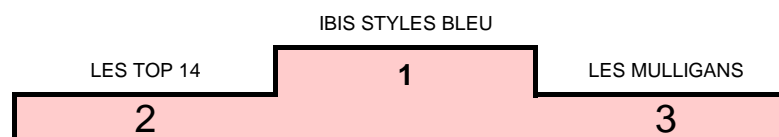

24 HEURES DE GOLF 2019

Résultats en net stableford

Place	Equipe	Moyenne en net	nombre de trous
1	IBIS STYLES BLEU	2,112	89
2	LES TOP 14	2	91
3	LES MULLIGANS	1,967	91
4	BAHIER	1,944	89
5	NICE SHOT by CSB	1,87	92
6	PASO TRAITEUR	1,852	88
7	TEAM 6 ROSES	1,784	88
8	ACO	1,767	90
9	LES ALBATROS	1,739	92
10	AUDI LE MANS	1,733	90
11	CREDIT MUTUEL LE MANS	1,725	91
12	ACMANS	1,674	89
13	BAHIER GOULIBEUR	1,611	90
14	IBIS STYLES BLANCHE	1,556	90
15	0	0	0
16	0	0	0

09/06/2019 13:30

Résultats en net stableford

Résultats en brut stableford

Résultats en brut stableford

Place	Equipe	Moyenne en brut	nombre de trous
1	LES TOP 14	1,626	91
2	PASO TRAITEUR	1,273	88
3	BAHIER	1,27	89
4	NICE SHOT by CSB	1,163	92
5	IBIS STYLES BLEU	1,157	89
6	IBIS STYLES BLANCHE	1,1	90
7	LES ALBATROS	0,967	92
8	TEAM 6 ROSES	0,943	88
9	AUDI LE MANS	0,922	90
10	LES MULLIGANS	0,89	91
11	ACO	0,867	90
12	CREDIT MUTUEL LE MANS	0,495	91
13	BAHIER GOULIBEUR	0,478	90
14	ACMANS	0,472	89
15	0	0	0
16	0	0	0